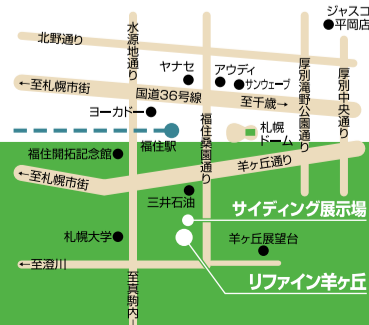

増改築・建替なら

Refine 羊ヶ丘

パナソニックのリファインショップ

〒062-0043 札幌市豊平区福住3条5丁目4-11

TEL.011-836-7777

■営業時間 9:00~17:00 ■定休日 土・日・祝日

株式会社 西城工業

検索 <http://www.reform-saijyo.com/>